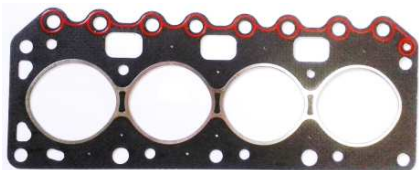

601069 BO  
JUNTA VALVULA DESVIO AR  
Nº ORIG. XS6E9P848AA

601070 NA  
JUNTA BOMBA OLEO/AGUA  
Nº ORIG. XS6E6659A2B

601089 BO  
JUNTA CORPO TUBO ADMISSAO  
Nº ORIG. 958F9F670BB

601097 BO  
ANEL TUBO SUCCAO BOMBA OLEO  
20,6 X 2,4  
YS23780

601099 NA  
JUNTA SUPORTE FILTRO OLEO  
Nº ORIG. XS6E6L621AD

601035 AL/BO  
JUNTA CARTER

**KA - Fiesta  
96/99**

601002 - Jogo de Juntas  
Completo - Sem retentores

601012 - Jogo de Juntas  
Superior - Sem retentores

601022 VNA  
JUNTA CABECOTE  
Nº ORIG. 97BM6051A2A

601061 NA  
JUNTA COLETOR ADMISSAO  
Nº ORIG. 95BM9441AC

603071 GA  
JUNTA SAIDA D'AGUA  
Nº ORIG. 95BF8255AA

603050 FF  
JUNTA COLETOR ESCAPE  
Nº ORIG. 95BM9448AC